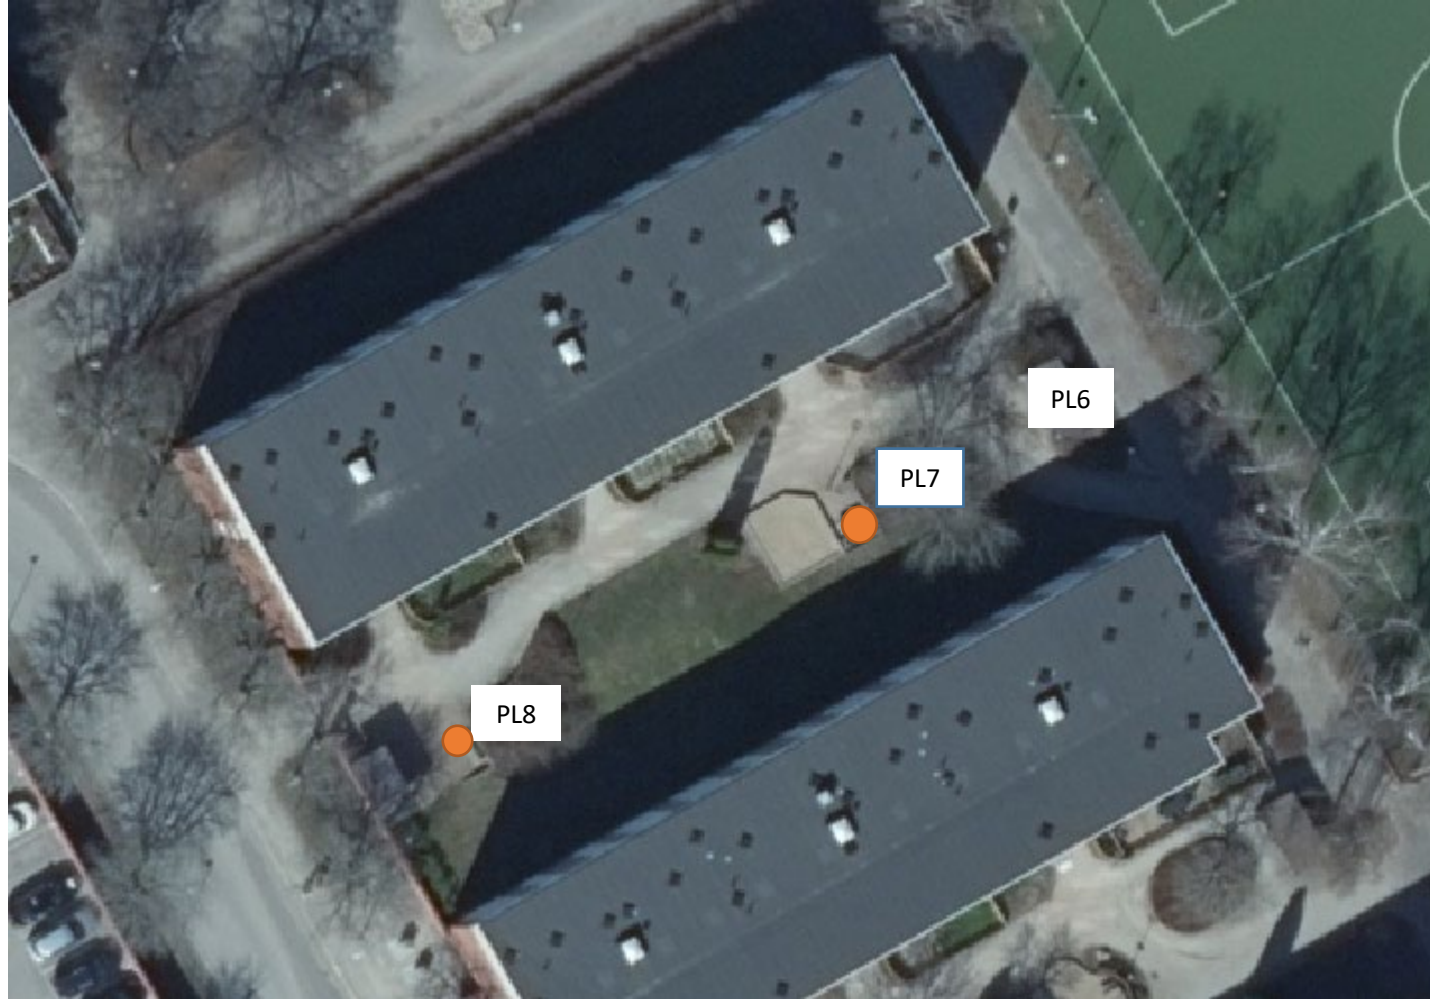

GESTALTNINGSFÖRSLAG AV UTEMILJÖ

Brf TAKTEN

Kv Tangenten 1 Bygatan 2-18

Kv Tamburinen 1 Bygatan 20-36

Kv Tenoren 1 Bygatan 38-60

Kv Tenoren 2 Bygatan 62-76

GÅRD 7

GÅRD 8

GÅRD 6

GÅRD 5

GÅRD 4

GÅRD 3

GÅRD 2

GÅRD 1

GÅRD 1 Bygatan 2-18 *Gul gård*

GÅRD 2 Bygatan 14-18 *Gul gård*

GÅRD 3 Bygatan 20-30 *Brun gård*

GÅRD 4 Bygatan 32-36 *Brun gård*

GÅRD 5 Bygatan 38-48 *Röd gård*

GÅRD 6 Bygatan50-54 *Röd gård*

GÅRD 7 Bygatan 56-60 *Röd gård*

Gård 8 Bygatan 62-76 *Grön gård*